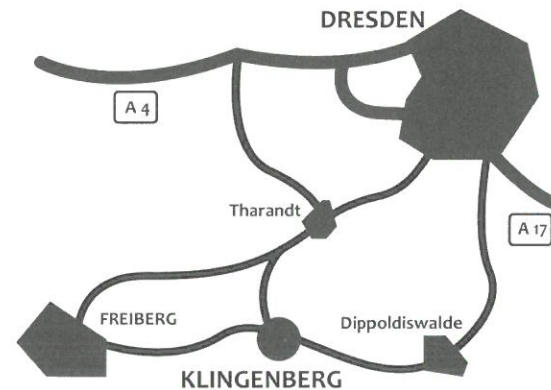

Ablauf

Donnerstag | Anreise

- 18.30 Abendessen (basische Suppe)
- 19.30 Vorstellungsrunde
- 21.00 Abendmeditation / opt. Sauna

Freitag

- 7.30 Morgenmeditation
- ab 8.30 Frühstück (basisch nach Dr. Jentschura)
- 10.00 mit allen Sinnen Wald erleben
- 13.00 Mittagessen
- 15.30 - 17.00 Yogastunde
- 18.00 Abendessen (basische Suppe)
- 19.30 - 20.30 Vortrag über schamanische Arbeit
  FOGO Sagrado
- ab 20.40 Meditation

Samstag

- 7.30 Morgenmeditation
- ab 8.30 Frühstück (basisch nach Dr. Jentschura)
- 10.00 - 11.30 Yogastunde
- 13.00 Mittagessen
- 14.00 Heilkreis Fogo Sagrado
- 18.00 Abendessen (basische Suppe)
- 19.30 Heilkreis Fogo Sagrado

Sonntag | Abreise

- 7.30 Morgenmeditation
- ab 8.30 Frühstück (basisch nach Dr. Jentschura)
- 9.30 Wanderung oder Yoga
- 13.00 Mittagessen
- 14.00 Abreise

ANMELDUNG | KONTAKT

Heike Butze | h.butze@neuehoehe-retreat.de

NEUE HÖHE Retreat

ANFAHRT | LAGE